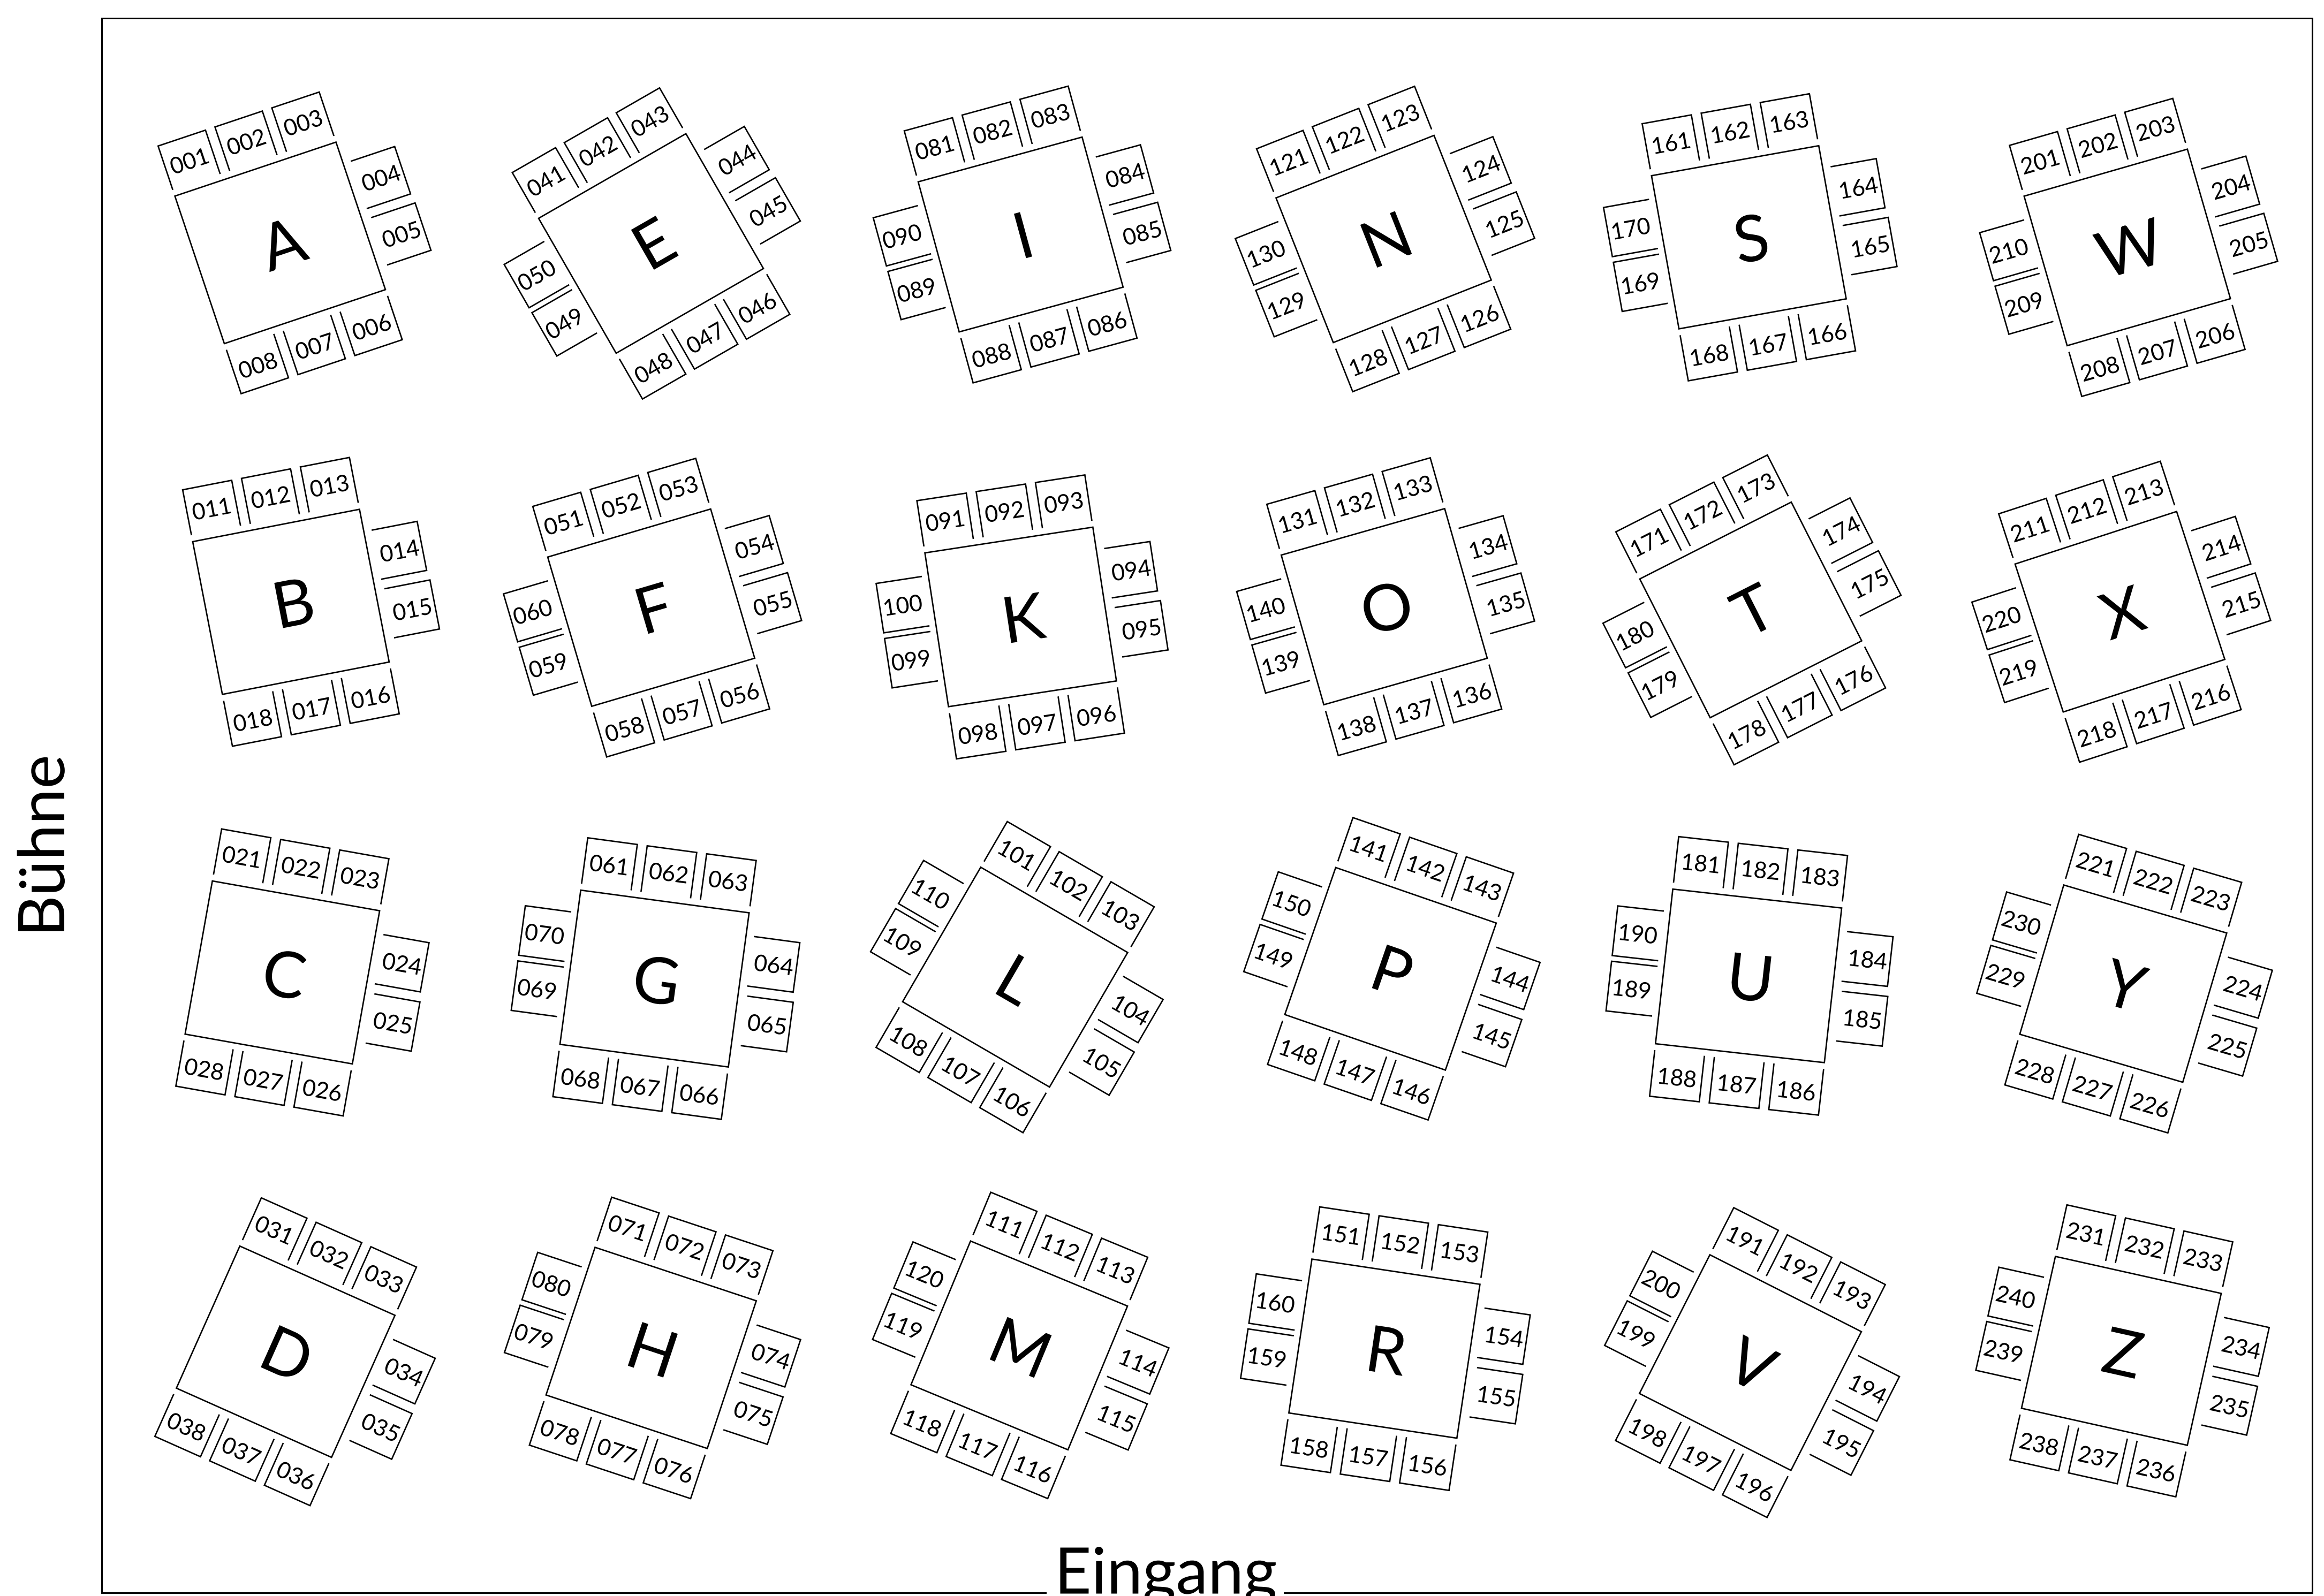

RESERVATION

Reservation ab
27. März 2025
ab 09:30 Uhr

Eintrittspreise

Erwachsene

23.-

Online

www.evb-inwil.ch

Ermässigt

10.-

Telefonisch

Jugendliche unter 16 Jahren

079 409 32 61

Studierende / Lernende mit Ausweis

Spezialpreise Samstag, 26. April (Nachmittag)

Dienstags 18:30-20:00 Uhr

Erwachsene

8.-

Kinder

5.-

Donnerstags 09:30-11:00 Uhr

Kinder mit Zeichnung

gratis

Abendessen ab 18:30 Uhr

Pouletbrust

23.-

Reis mit Currysauce und Salat

Rahmschnitzel

23.-

Nüdeli und Salat

Gemüseschnitzel

23.-

Nüdeli und Salat